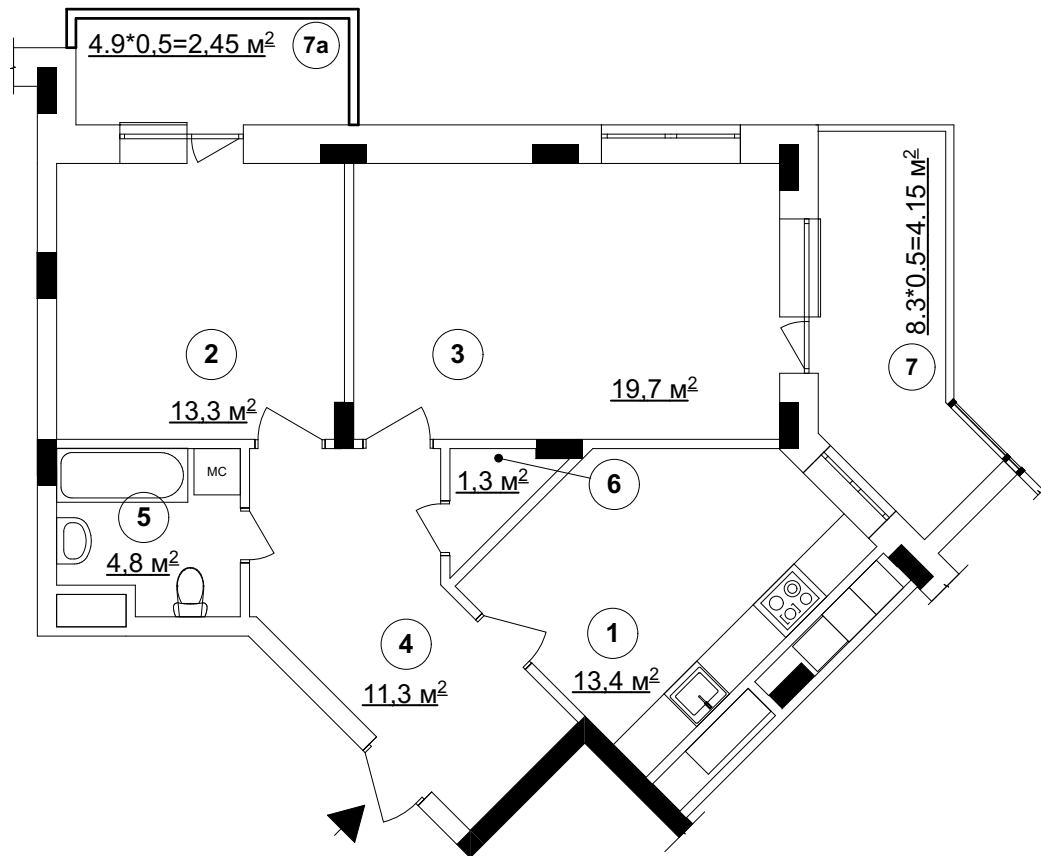

План квартиры 2-II
М 1:100

Экспликация помещений

№ п/п	Название	Площадь м ²
1	Кухня	13,4
2	Спальня	13,3
3	Гостиная	19,7
4	Холл	11,3
5	Санузел	4,8
6	Гардероб	1,3
7	Лоджия	4,15
7a	Лоджия	2,45
	<u>Жилая площадь квартиры</u>	<u>33,0</u>
	<u>Площадь квартиры</u> (без лених помещений)	<u>63,8</u>
	<u>Общая площадь квартиры</u>	<u>70,4</u>