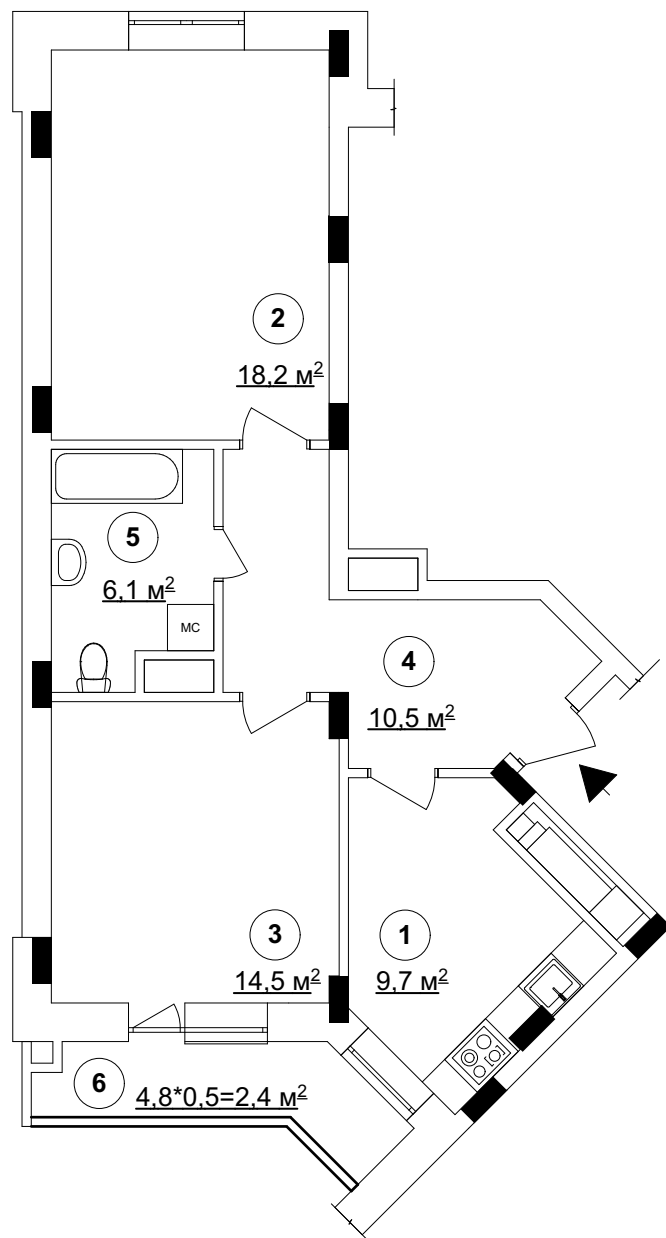

План квартиры 2-1
М 1:100

Экспликация помещений

№ п/п	Название	Площадь м ²
1	Кухня	9,7
2	Спальня	18,2
3	Гостиная	14,5
4	Холл	10,5
5	Санузел	6,1
6	Лоджия	2,4
	<u>Жилая площадь квартиры</u>	<u>32,7</u>
	<u>Площадь квартиры</u> (без лених помещений)	<u>59,0</u>
	<u>Общая площадь квартиры</u>	<u>61,4</u>

План квартиры 2-1
М 1:100