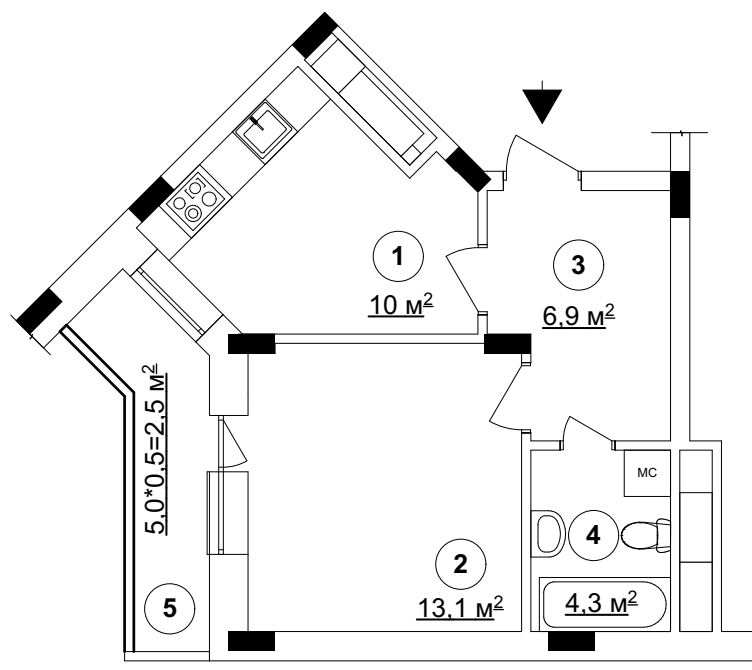

План квартиры 1-III
М 1:100

Экспликация помещений

| № п/п | Название | Площадь м ² |
|-------|---|---------------------------|
| 1 | Кухня | 10,0 |
| 2 | Гостиная | 13,1 |
| 3 | Холл | 6,9 |
| 4 | Санузел | 4,3 |
| 5 | Лоджия | 2,5 |
| | <u>Жилая площадь квартиры</u> | <u>13,1</u> |
| | <u>Площадь квартиры</u> (без лених помещений) | <u>34,3</u> |
| | <u>Общая площадь квартиры</u> | <u>36,8</u> |