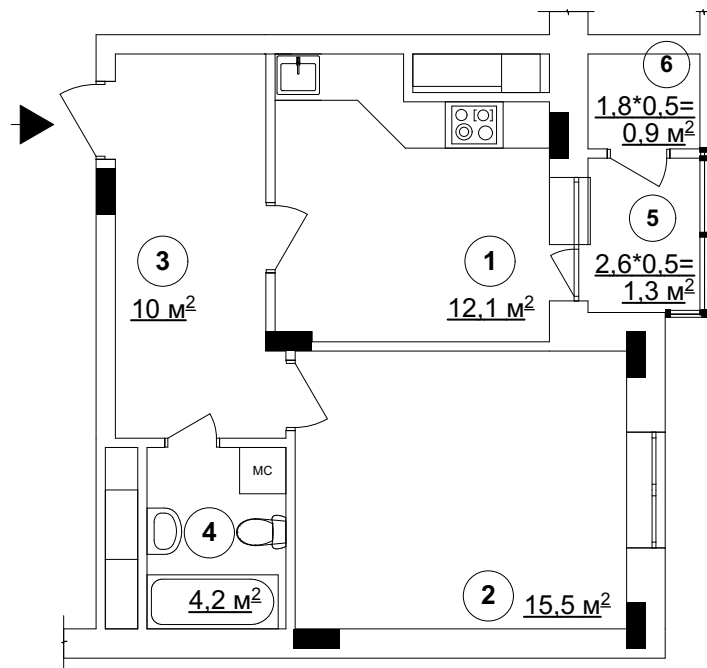

**План квартиры 1-II**  
**М 1:100**

**Экспликация помещений**

№ п/п	Название	Площадь м <sup>2</sup>
1	Кухня	12,1
2	Гостиная	15,5
3	Холл	10,0
4	Санузел	4,2
5	Лоджия	1,3
6	Лоджия	0,9
	<b><u>Жилая площадь квартиры</u></b>	<b><u>15,5</u></b>
	<b><u>Площадь квартиры</u></b> (без лених помещений)	<b><u>41,8</u></b>
	<b><u>Общая площадь квартиры</u></b>	<b><u>44,0</u></b>