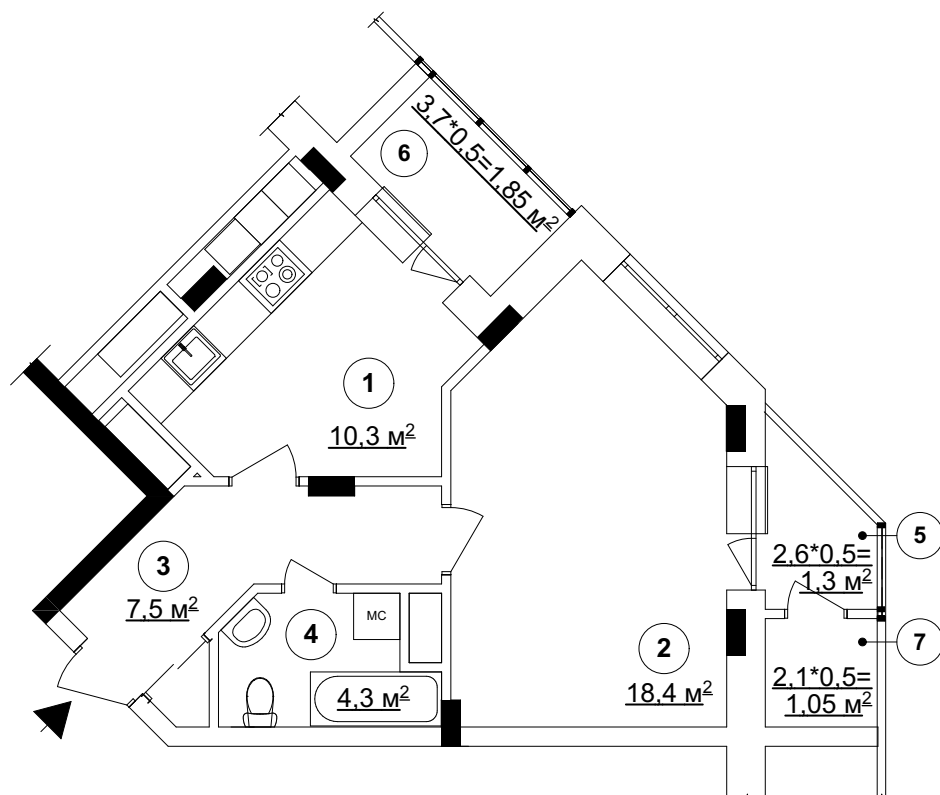

**План квартиры 1-1
М 1:100**

Экспликация помещений

№ п/п	Название	Площадь м ²
1	Кухня	10,3
2	Гостиная	18,4
3	Холл	7,5
4	Санузел	4,3
5	Лоджия	1,3
6	Лоджия	1,05
7	Лоджия	1,85
	<u>Жилая площадь квартиры</u>	<u>18,4</u>
	<u>Площадь квартиры</u> (без лених помещений)	<u>40,5</u>
	<u>Общая площадь квартиры</u>	<u>44,7</u>

План квартиры 1-1
М 1:100