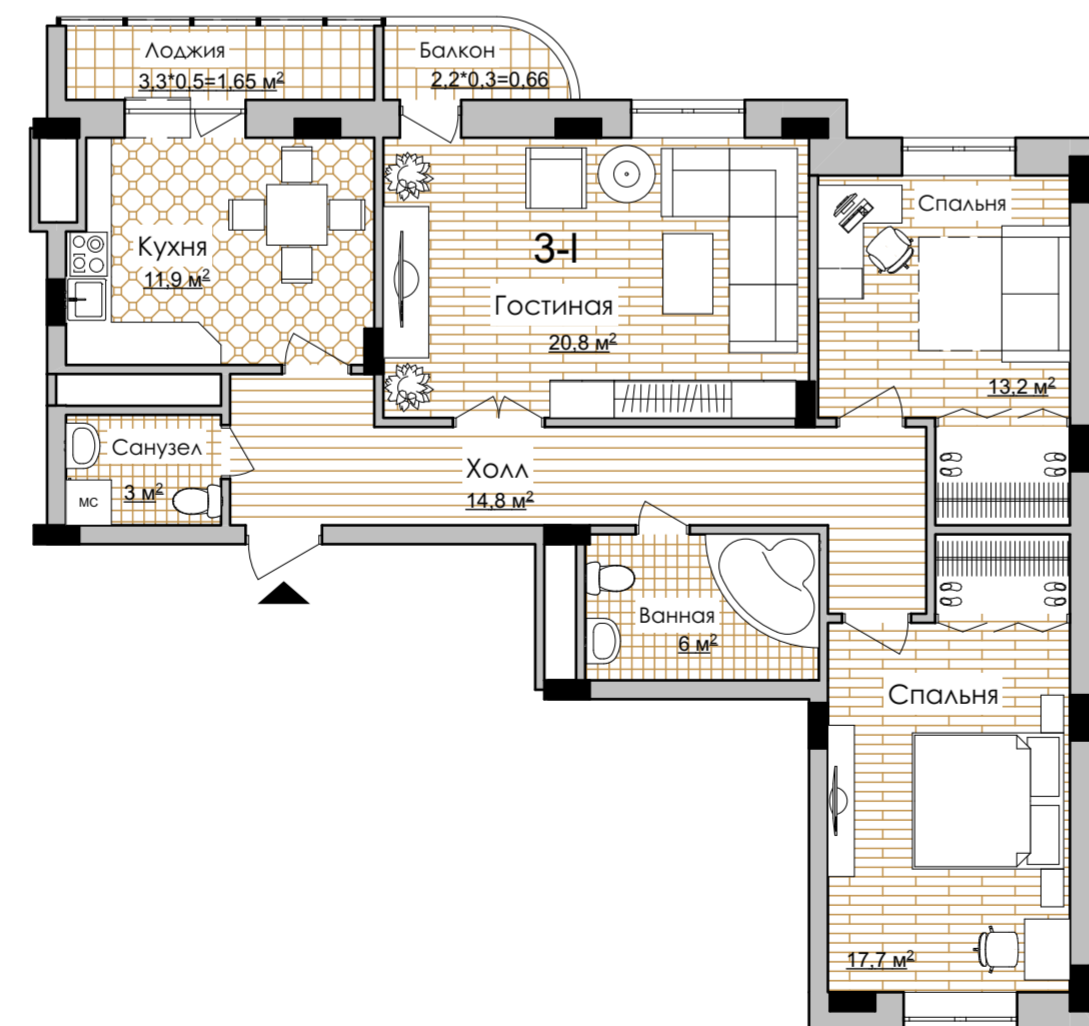

2-1
ТИП

2-9
ЭТАЖ

2
КОМНАТЫ

69,66
ПЛОЩАДЬ, М²

1-1
ТИП

2-9
ЭТАЖ

1
КОМНАТЫ

51,40
ПЛОЩАДЬ, М²

3-1
ТИП

2-9
ЭТАЖ

3
КОМНАТЫ

89,71
ПЛОЩАДЬ, М²

1-11
ТИП

2-9
ЭТАЖ

1
КОМНАТЫ

45,25
ПЛОЩАДЬ, М²